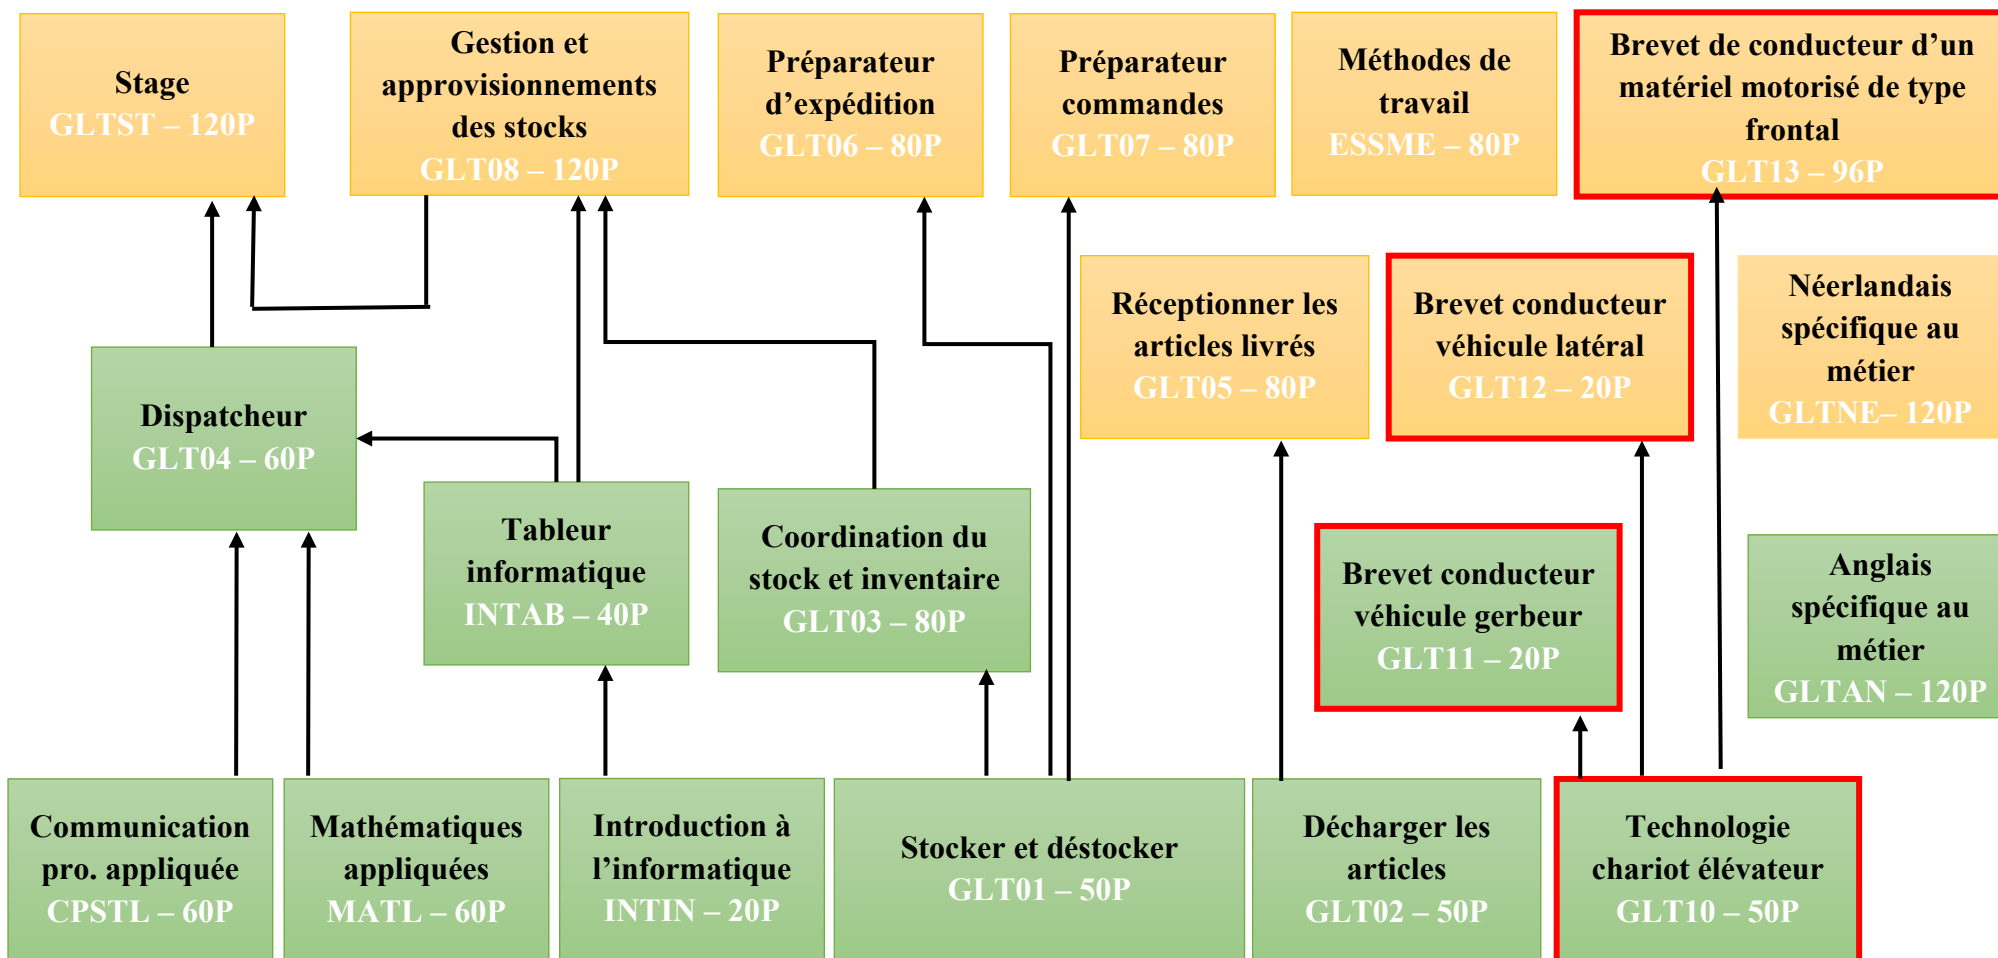

Epreuve intégrée de la section gestionnaire en logistique et transport
GLTEI – 40P

NIVEAU 1

NIVEAU 2

Sur le site logistique du FOREM de Houdeng-Goegnies