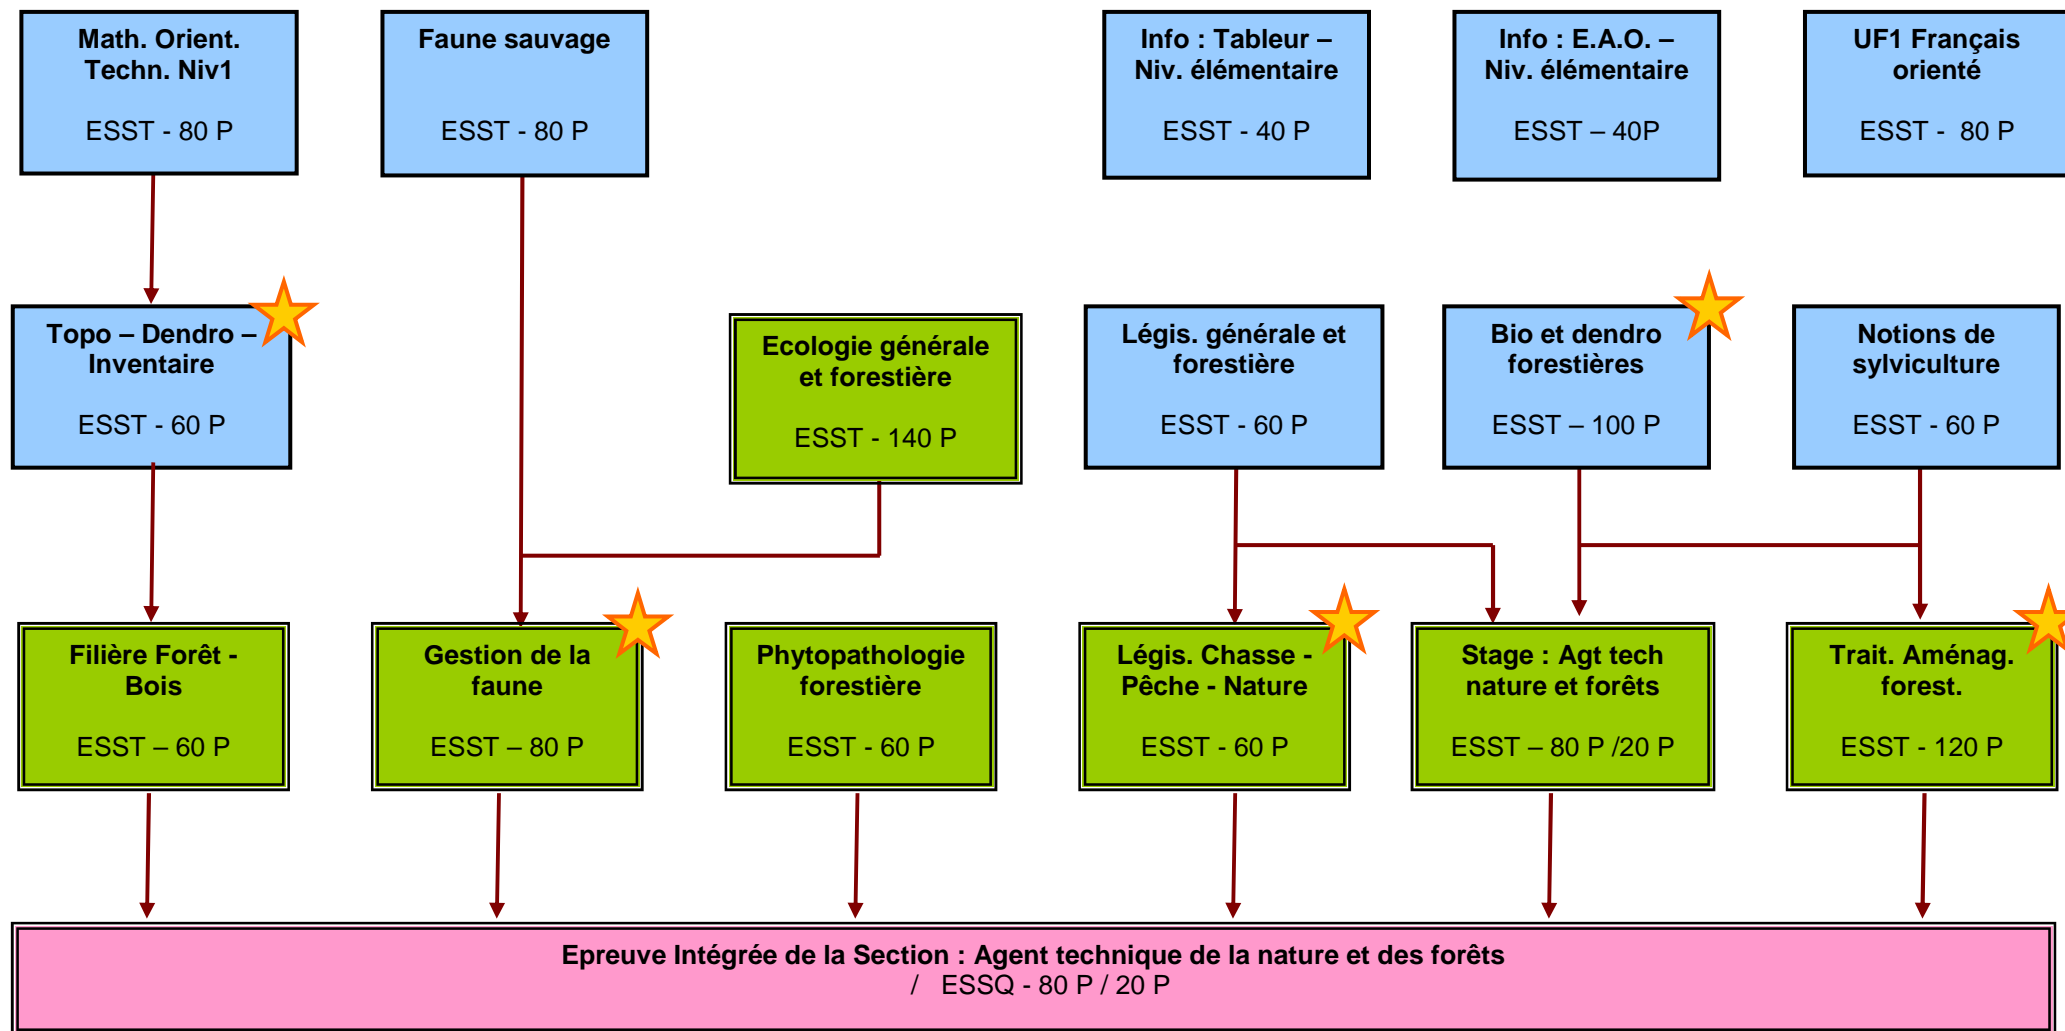

Agent technique de la nature et des forêts

Certificat de qualification d'Agent technique de la nature et des forêts correspondant au plein exercice

1^{er} Niv. 600 P

2^{ème} Niv. 680 P

UF Déterminante :