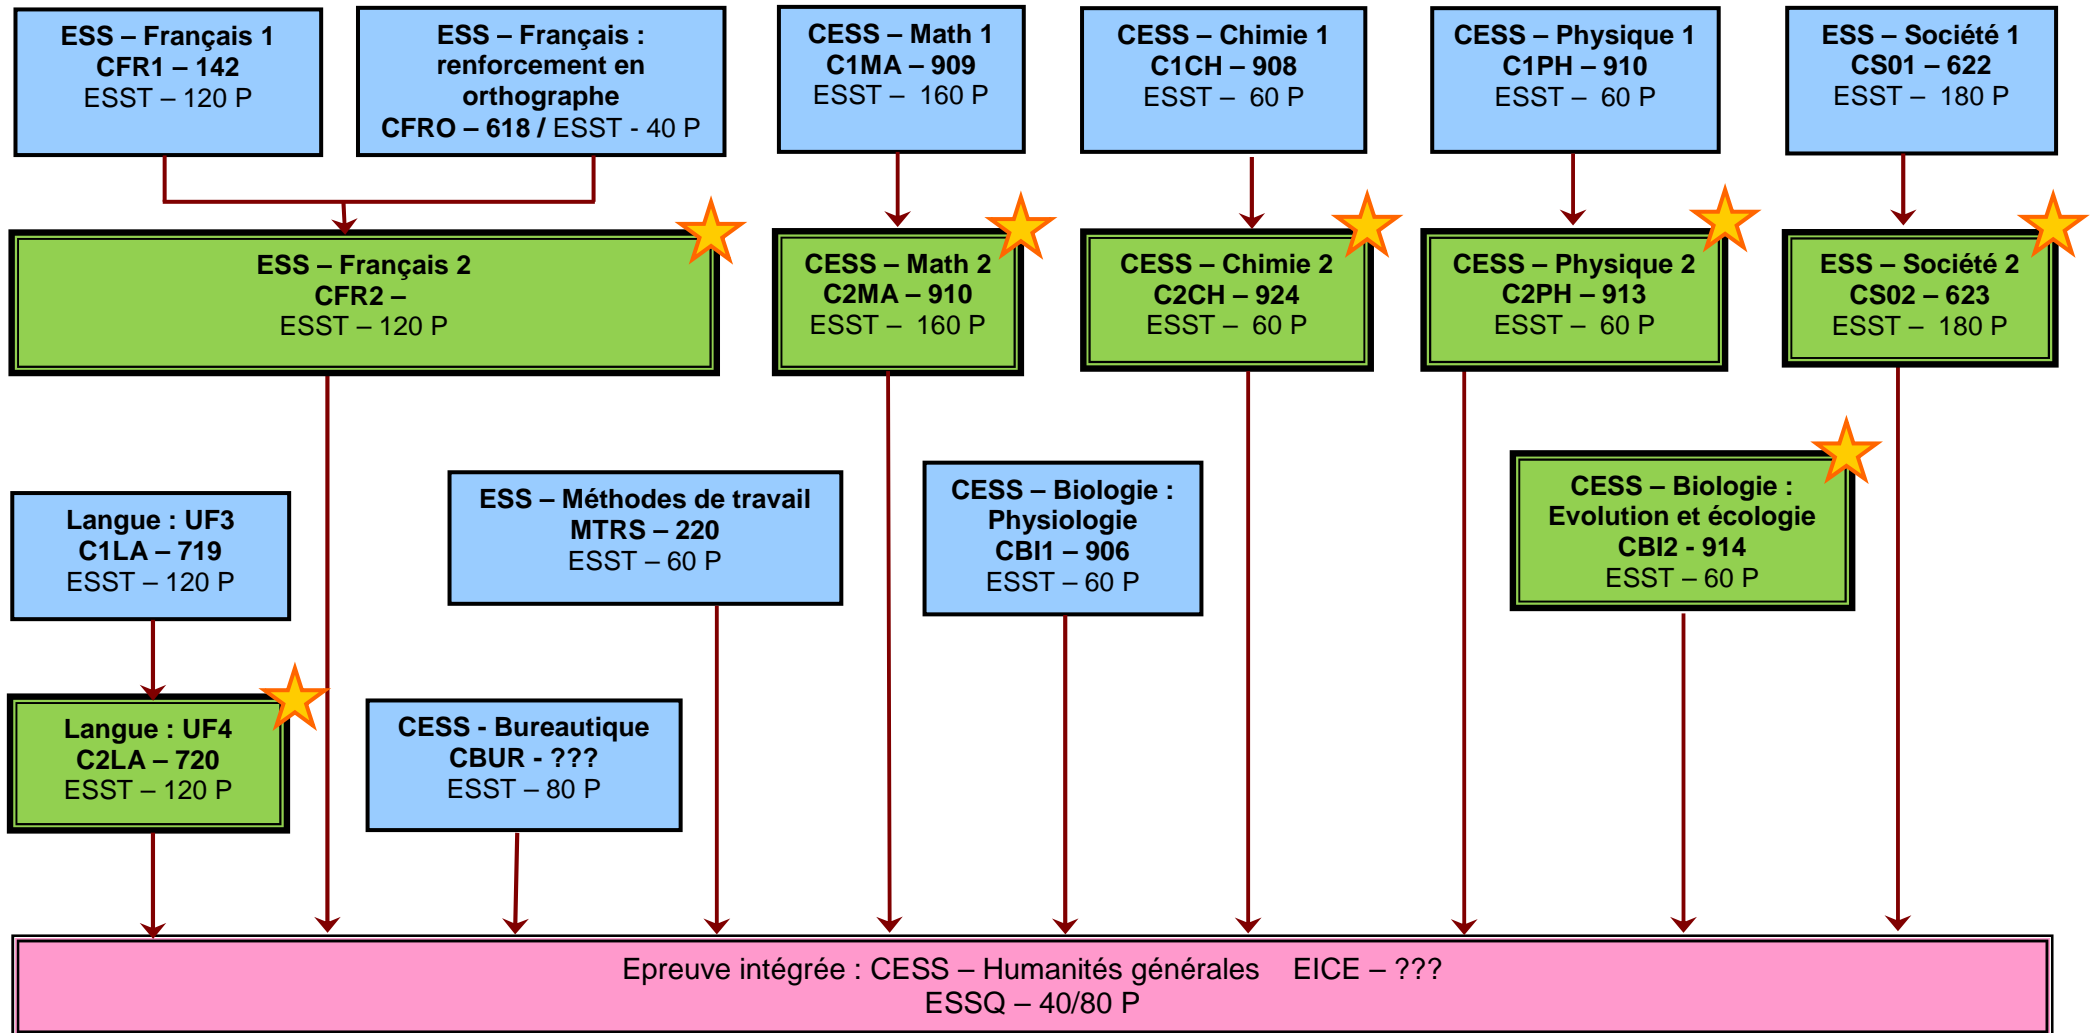

CESS – Humanités générales

Certificat de l'enseignement secondaire supérieur (CESS)

1^{er} Niveau 940 périodes

2^{ème} Niveau 840 périodes

UF déterminante :