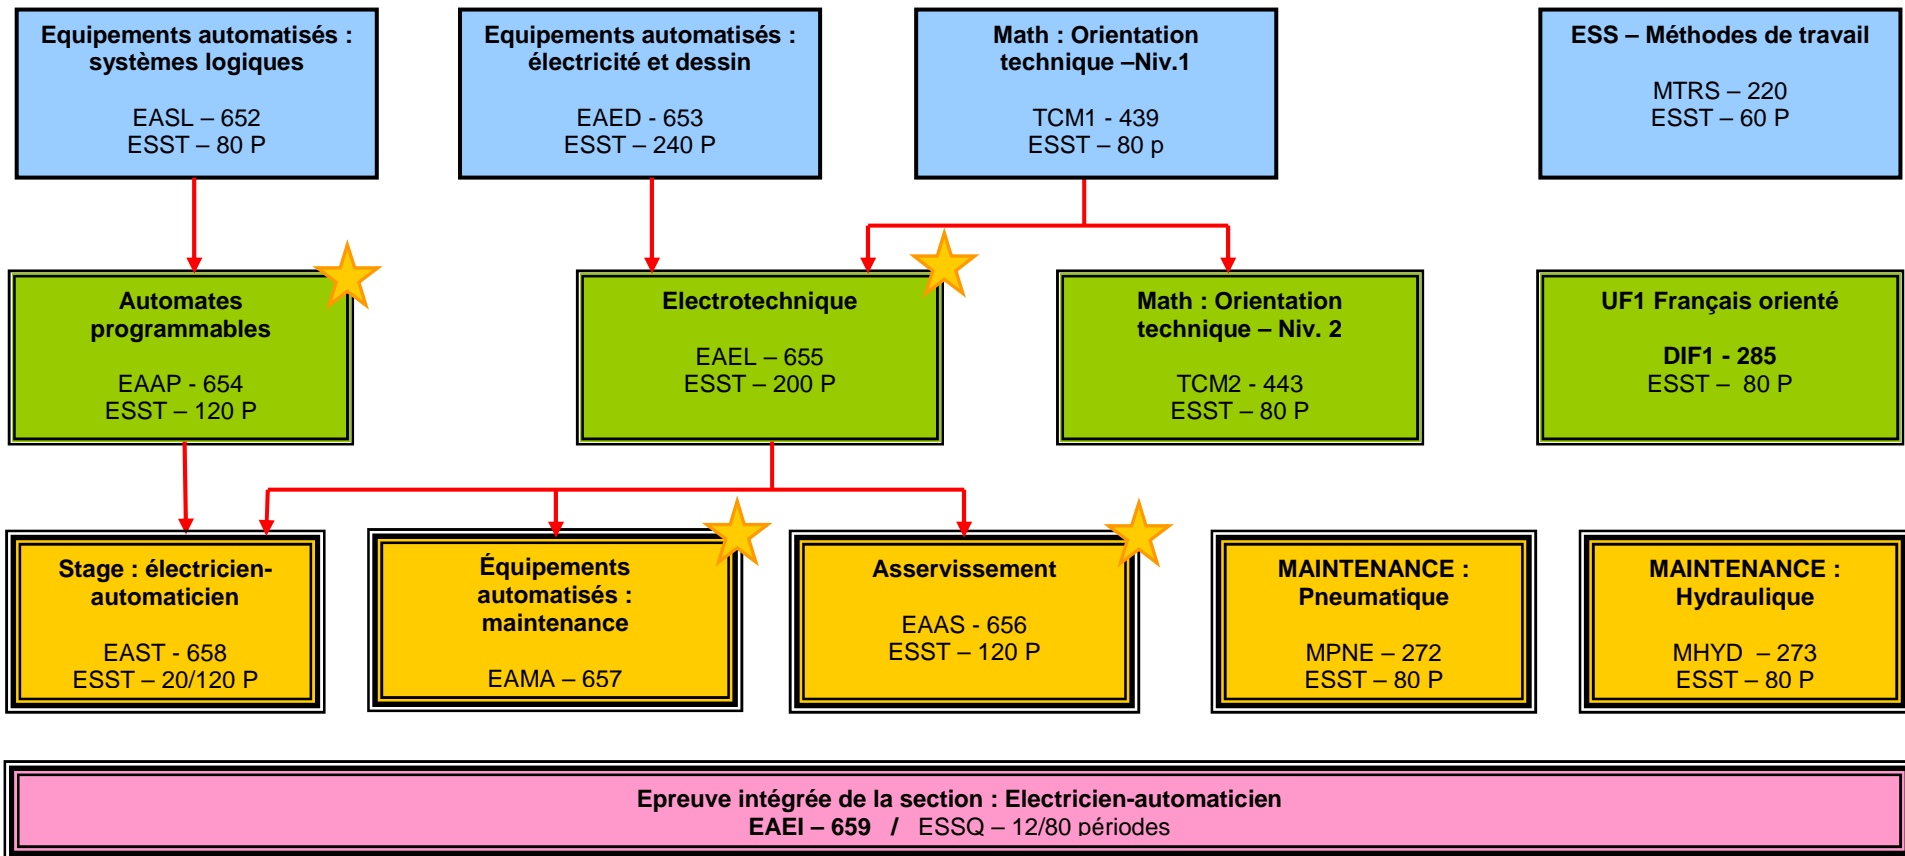

Électricien-automaticien

Certificat de qualification d'électricien-automaticien CQ6 Spécifique Prom. Soc.

1^{ère} Niv. 460 P 2^{ème} Niv. 480 P 3^{ème} Niv. 460 P UF Déterminante ★