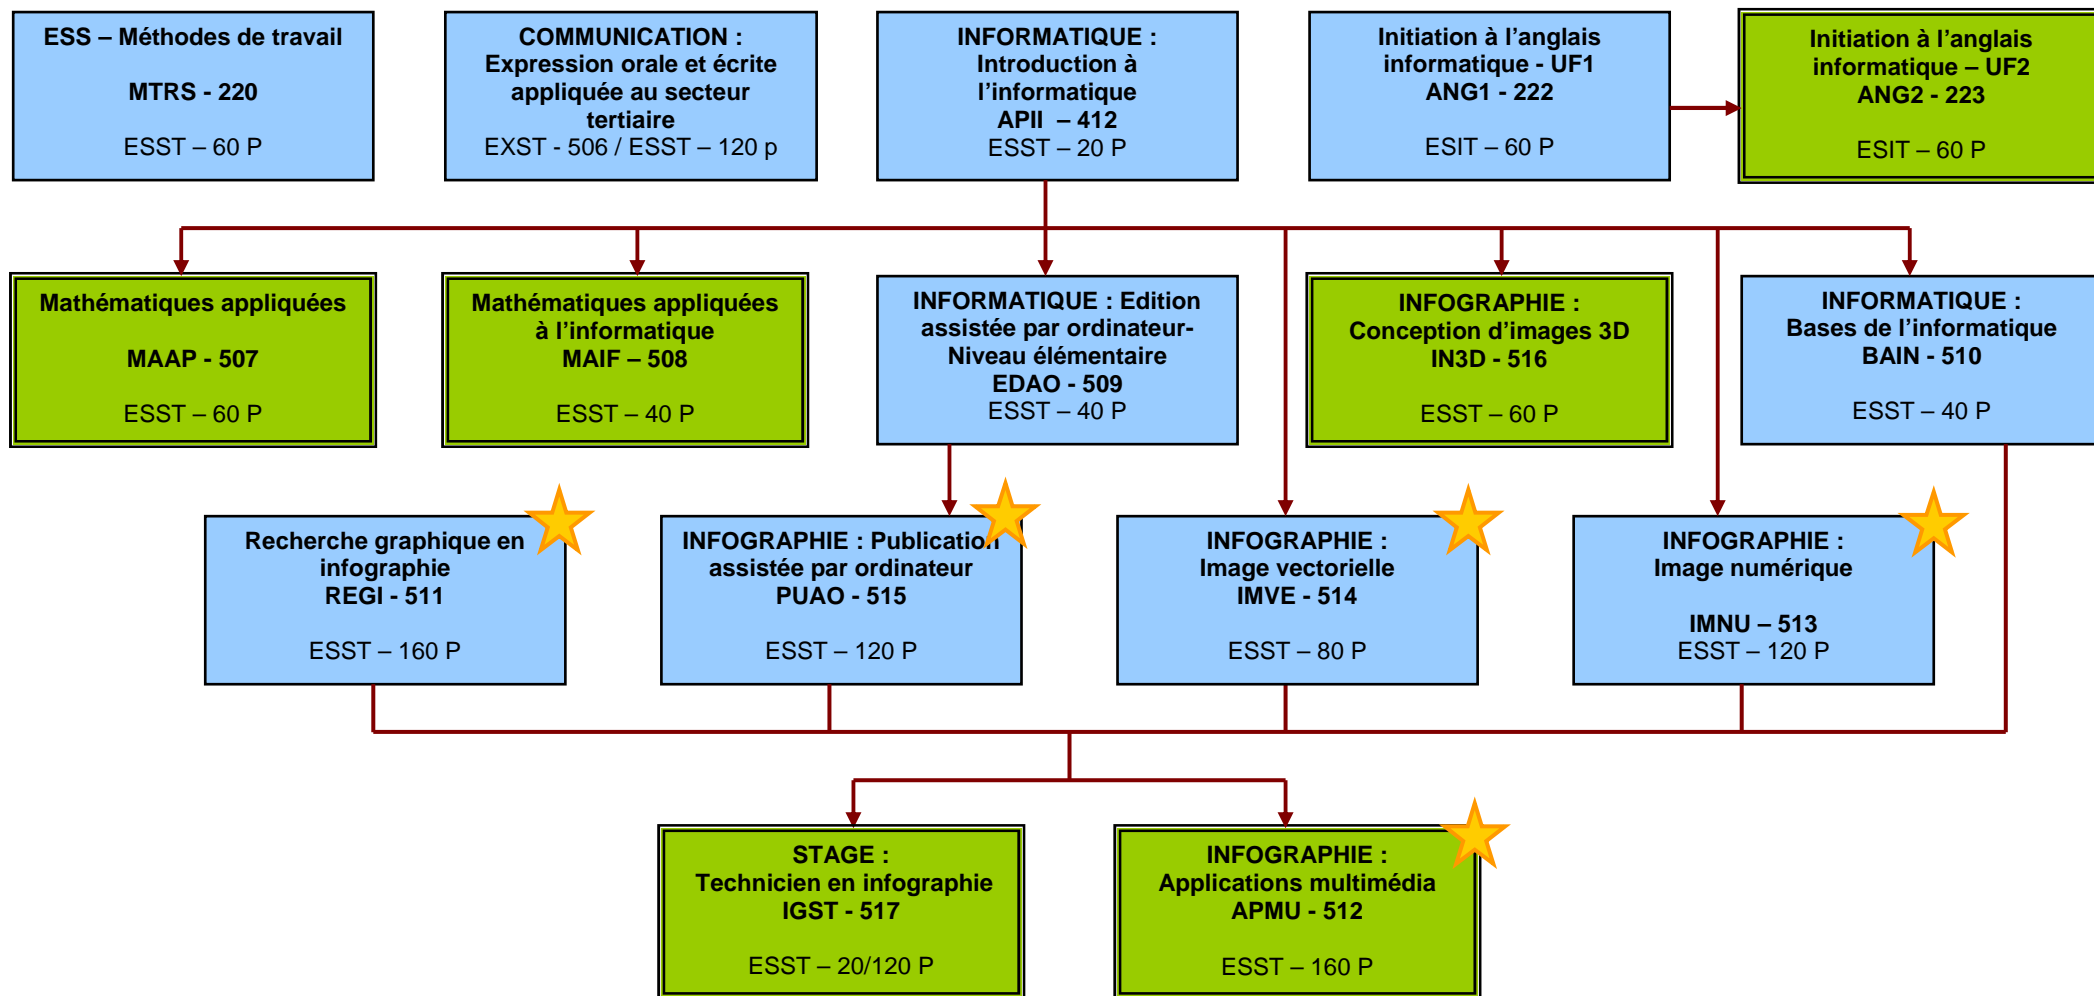

Technicien en infographie

Epreuve intégrée de la section : Technicien en infographie
IGE1 - 518 / ESSQ - 20/80 P

CERTIFICAT DE QUALIFICATION DE TECHNICIEN EN INFOGRAPHIE _ CQ6 Spécifique

1^{ère} année 820 périodes

3^{ème} semestre 380 périodes

UF déterminante :