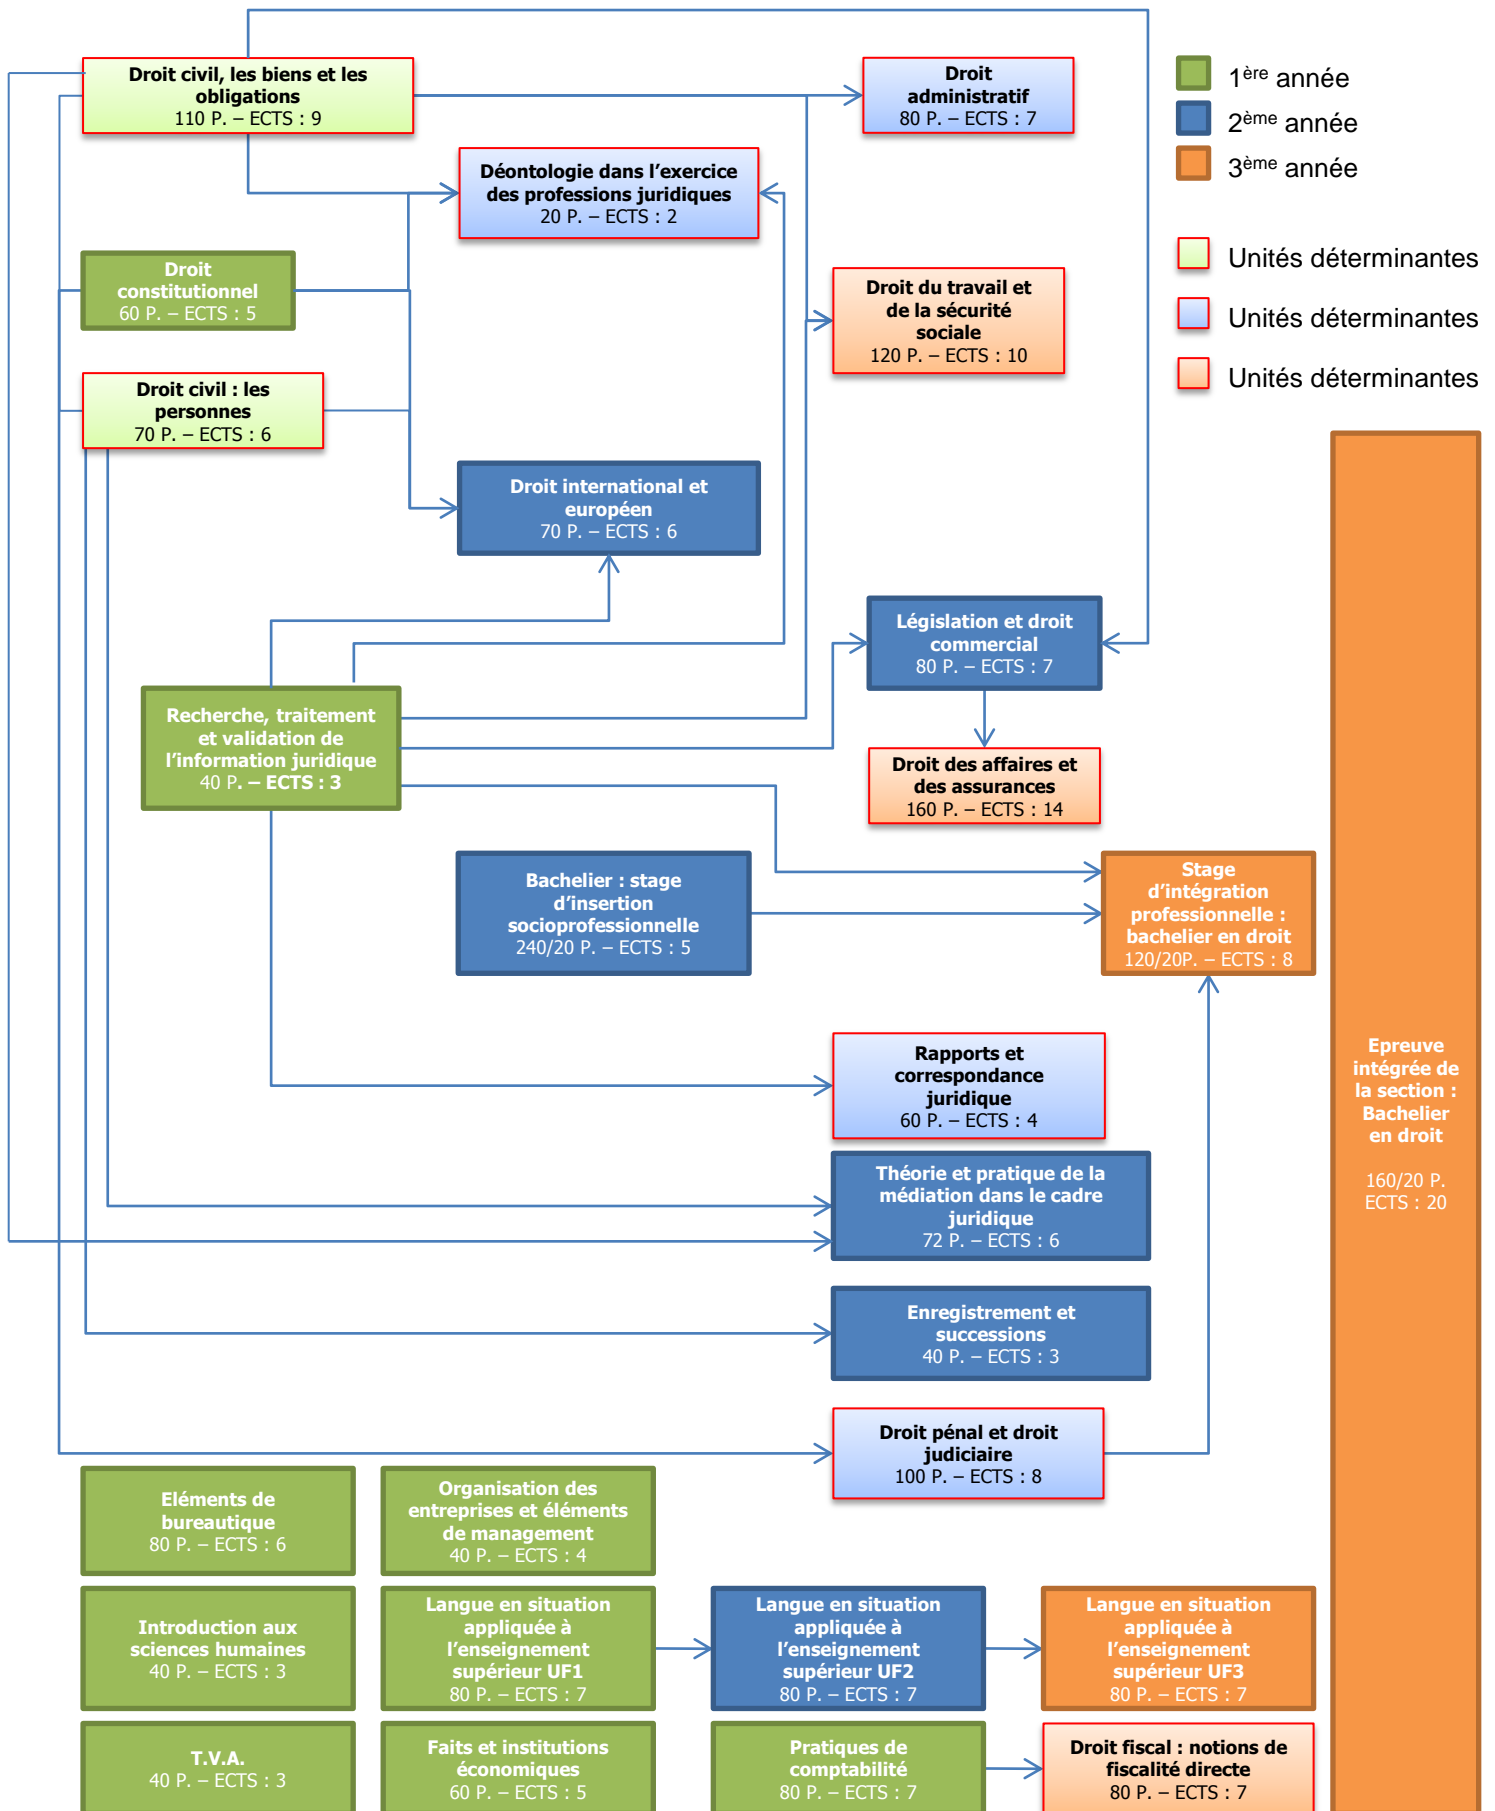

# Organigramme du Bachelier en Droit

Nombre de périodes suivies par l'étudiant : 2262  
 Nombre d'ECTS suivies par l'étudiant : 180